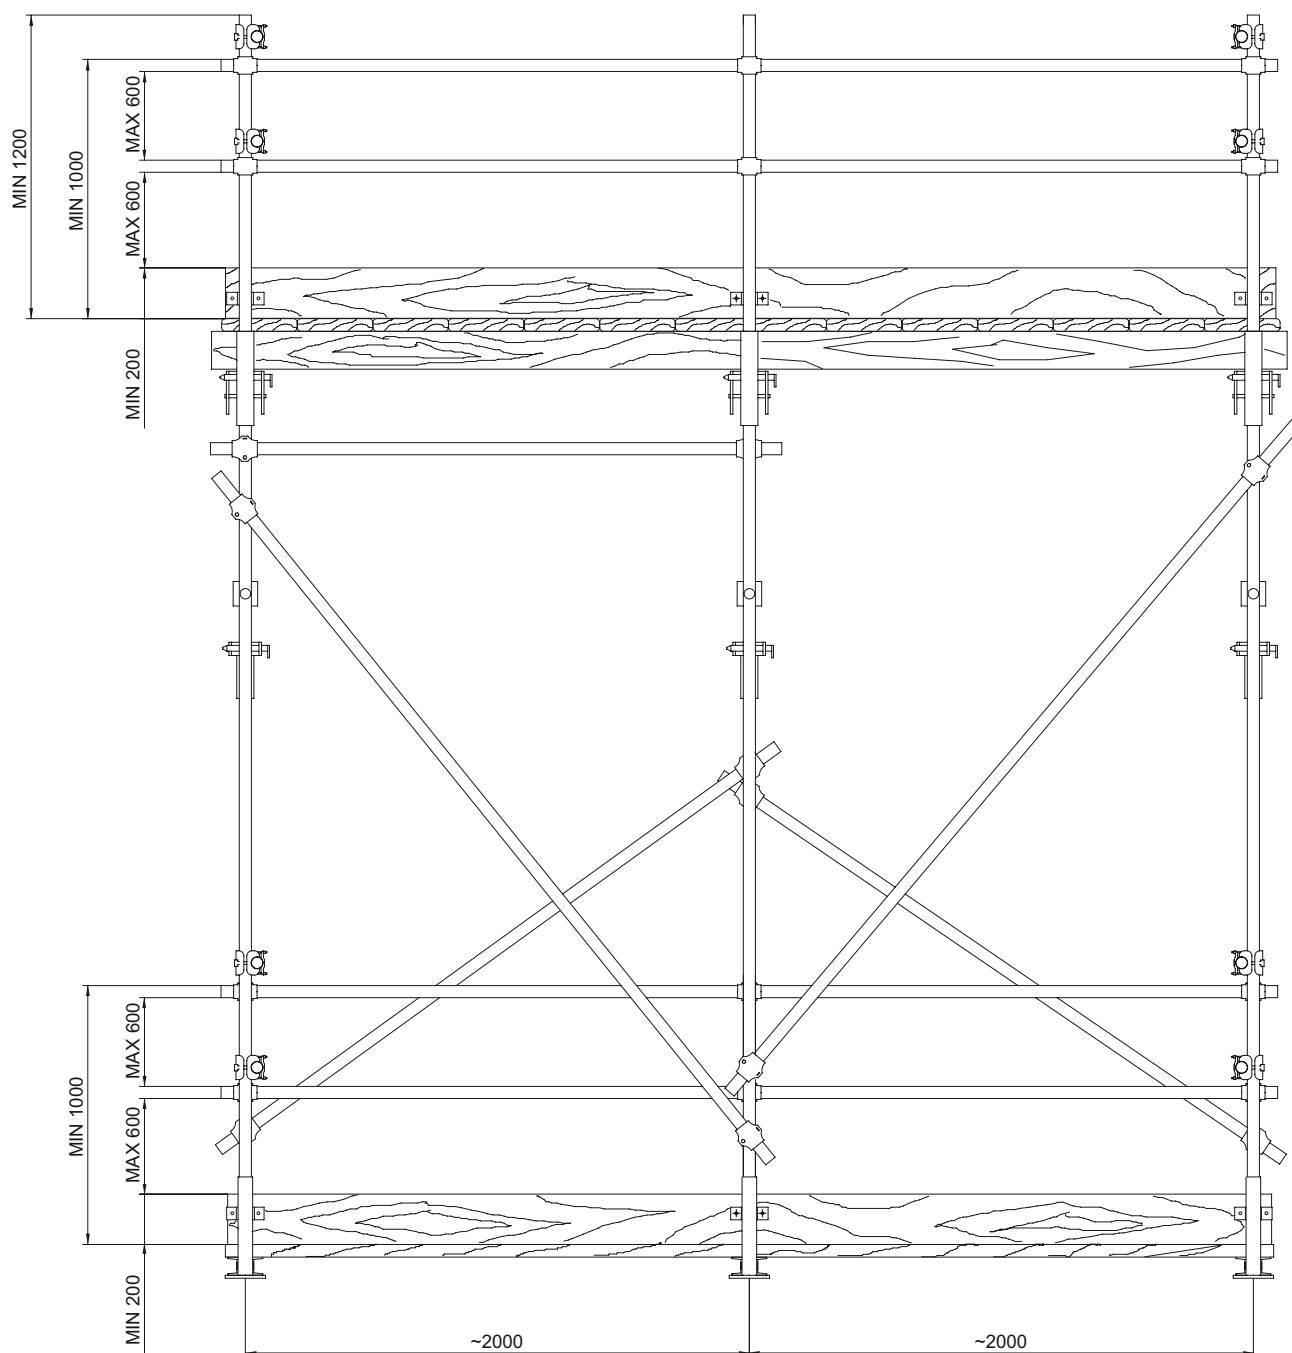

Mensola di sostegno

Supporting bracket • Consol pignon • Mensula de trepado

MINIMAG

Particolari mensola di sostegno -Art.592000- e sottoponte -Art.592010-.
Detail of supporting bracket with lower stage.
Detail console pignon avec console inferieur.
Detalle de mensula de trepado con plataforma de trabajo inferior.

Schema di montaggio mensola di sostegno con sottoponte

Assembly scheme of supporting bracket with lower stage • Scheme de montage pour console pignon avec console inferieur • Esquema de montaje de mensula de trepado con plataforma de trabajo inferior

MINIMAG

Vista frontale.

Front view.

Vue.

Vista frontal.

I tubi di collegamento normalmente non sono inclusi.

Tubes and couplers normally not included.

Tubes et colliers pas livrés normalement.

Fases de trabajo en elevación.