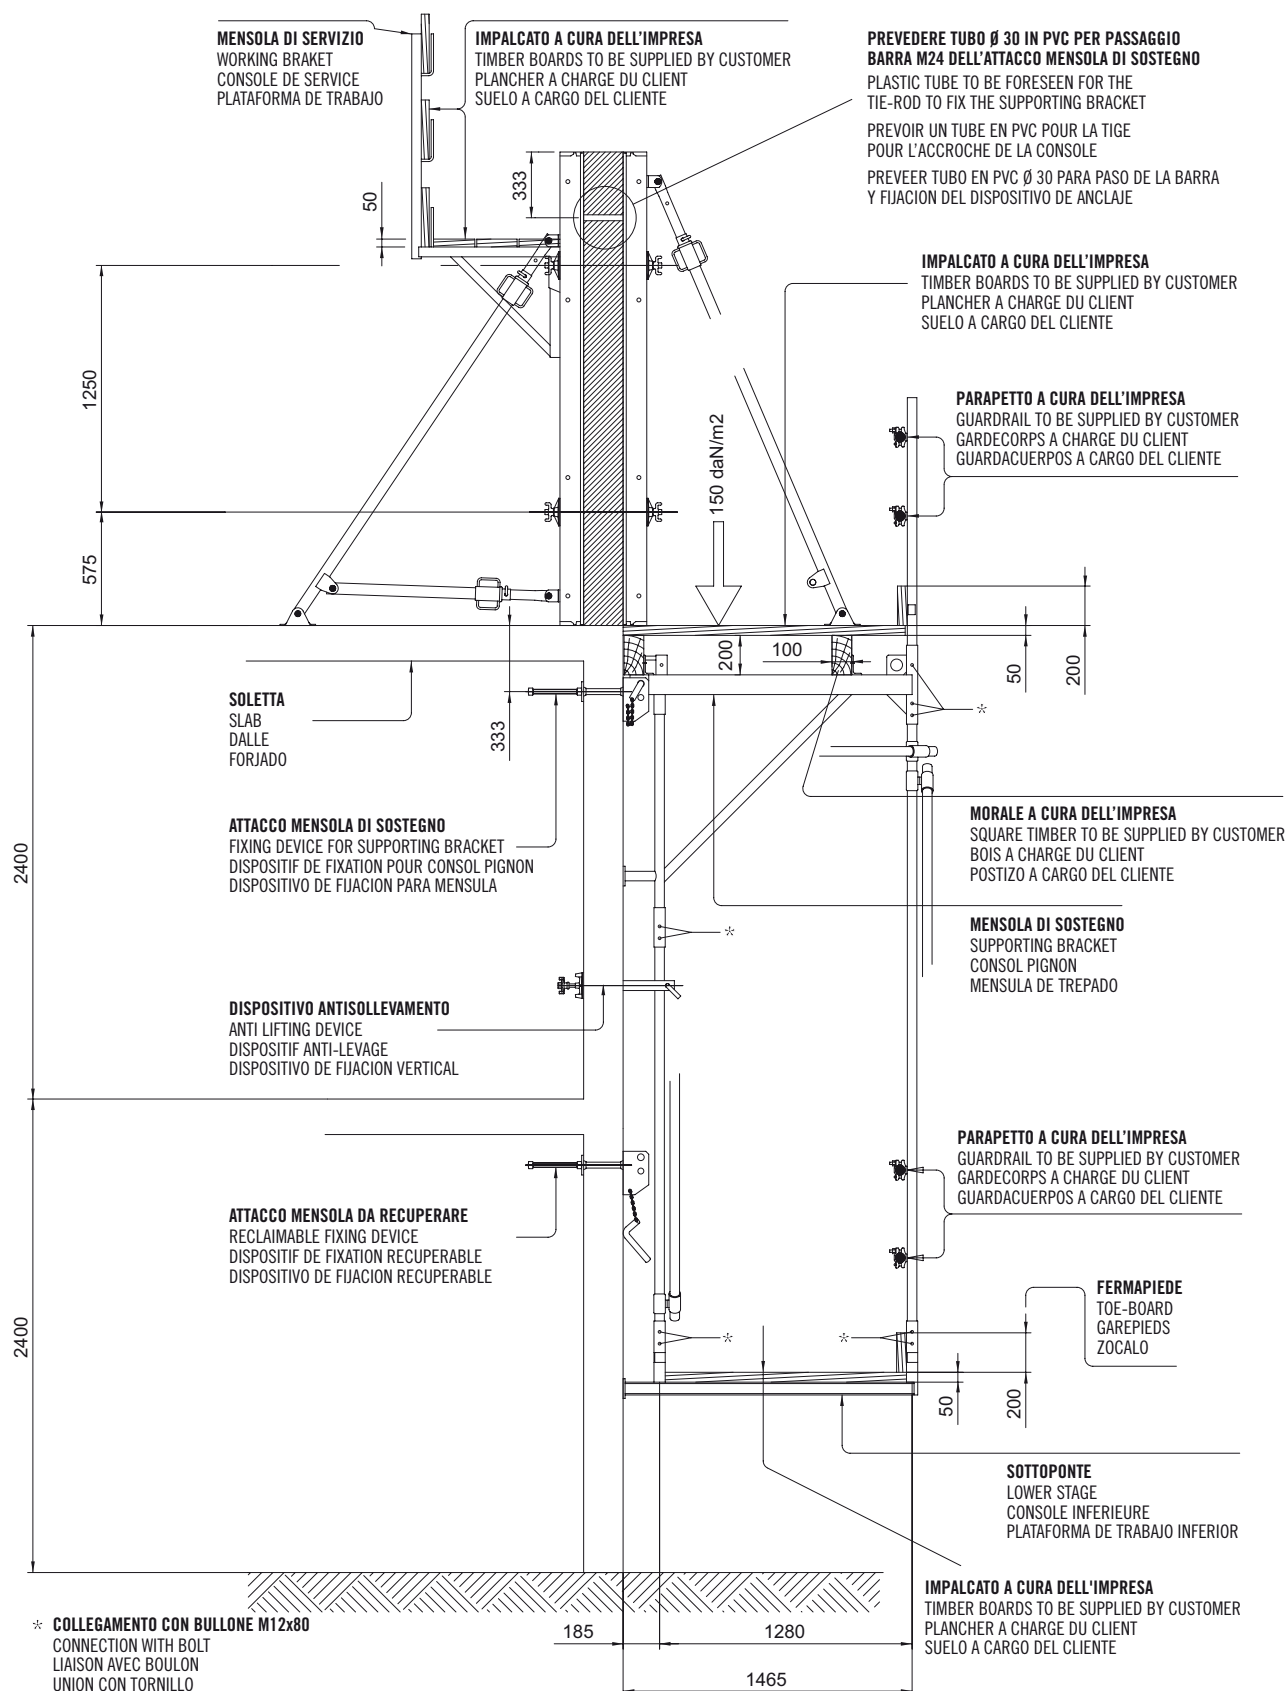

Mensola di sostegno

Supporting bracket • Consol pignon • Mensula de trepado

MINIMAG

Particolari mensola di sostegno -Art.592000- e sottoponte -Art.592010-.
Detail of supporting bracket with lower stage.
Detail console pignon avec console inferieur.
Detalle de mensula de trepado con plataforma de trabajo inferior.

Schema di montaggio mensola di sostegno con sottoponte

Assembly scheme of supporting bracket with lower stage • Scheme de montage pour console pignon avec console inferieur • Esquema de montaje de mensula de trepado con plataforma de trabajo inferior

MINIMAG

Vista frontale.

Front view.

Vue.

Vista frontal.

I tubi di collegamento normalmente non sono inclusi.

Tubes and couplers normally not included.

Tubes et colliers pas livrés normalement.

Los tubos y elementos de union no estan incluidos.

Mensola di sostegno

Supporting bracket • Consol pignon
Mensula de trepado

Fasi avanzamento lavori in elevazione.

Work advancement phases in elevation.

Phases of grimpage des consoles.