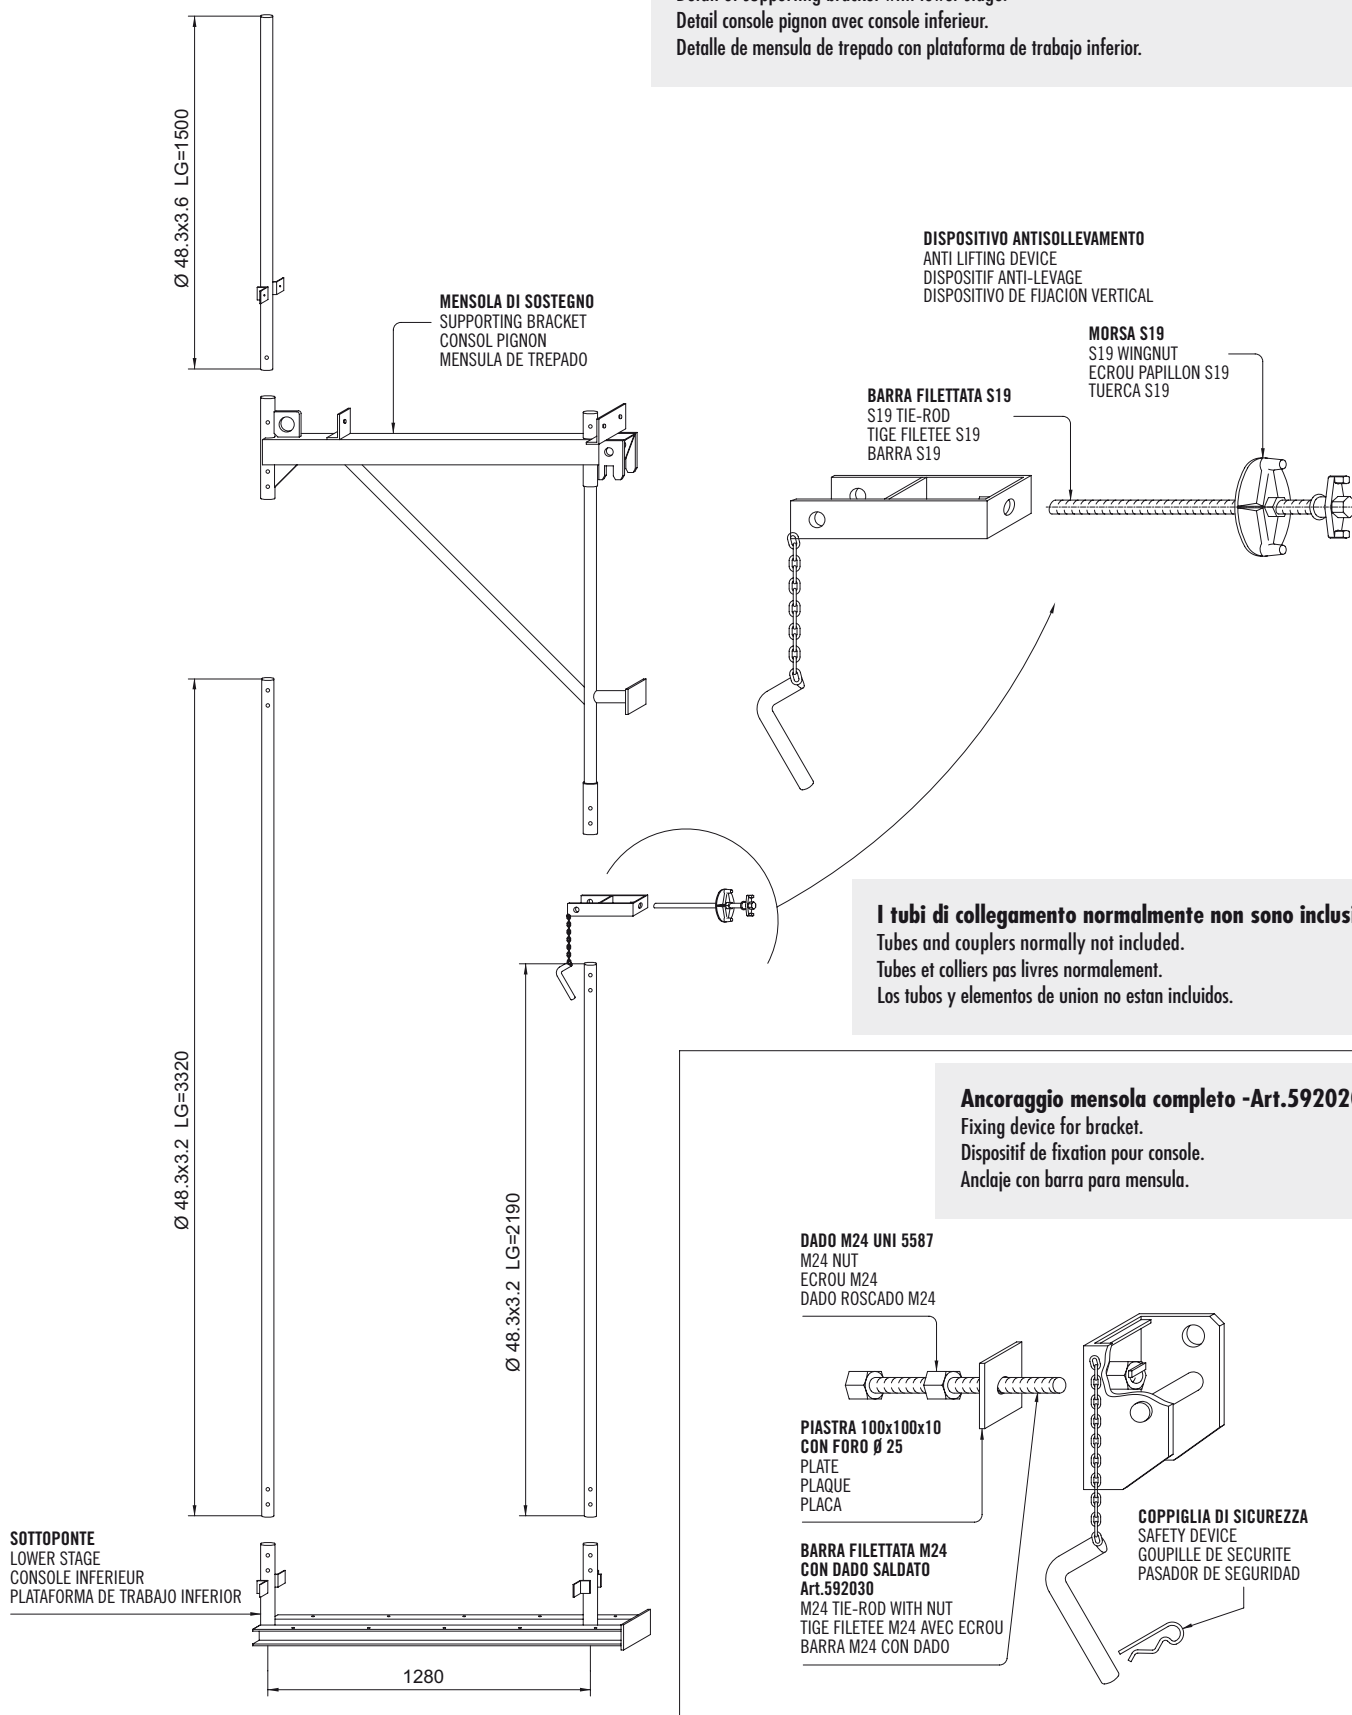

Mensola di sostegno

Supporting bracket • Consol pignon • Mensula de trepado

MINIMAG

Particolari mensola di sostegno -Art.592000- e sottoponte -Art.592010-.
Detail of supporting bracket with lower stage.
Detail console pignon avec console inferieur.
Detalle de mensula de trepado con plataforma de trabajo inferior.

Schema di montaggio mensola di sostegno con sottoponte

Assembly scheme of supporting bracket with lower stage • Scheme de montage pour console pignon avec console inferieur • Esquema de montaje de mensula de trepado con plataforma de trabajo inferior

MINIMAG

Vista frontale.

Front view.

Vue.

Vista frontal.

I tubi di collegamento normalmente non sono inclusi.

Tubes and couplers normally not included.

Tubes et colliers pas livrés normalement.

Los tubos y elementos de union no estan incluidos.

Mensola di sostegno

Supporting bracket • Consol pignon
Mensula de trepado

Fasi avanzamento lavori in elevazione.

Work advancement phases in elevation.

Phases of grimpage des consoles.